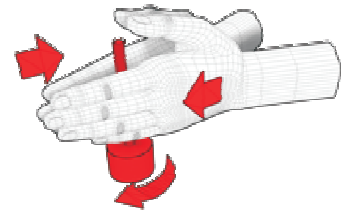

Kreiselspiele

TOP-SPEEDY

High Speed - Holzkreisel mit der **besonderen Eigenschaft**, dass er berührungslos lenkbar ist.

Wenn er auf seine Rotationsgeschwindigkeit gebracht worden ist, kann er mit Hilfe eines Magnet-Lenkstabes in jede gewünschte Richtung gesteuert werden.

Damit ist eine Vielzahl an selbst erdachten Spielen und Wettbewerben möglich.

Siehe hierzu das Demo-Video auf www.rekubus.eu/top-speedy

1 Holzkreisel mit Magnet-Lenkstab

Alter: 7+

Art.-Nr.: TS10-002

Made in Germany

Mit der Herausforderung an die eigene Geschicklichkeit sind **Spannung und Spaß garantiert**.

Denn kommen sich Lenkstab und Kreisel zu nahe, wird der Kreisel angezogen.

Der Magnet kann jedoch ausgetrickst werden...